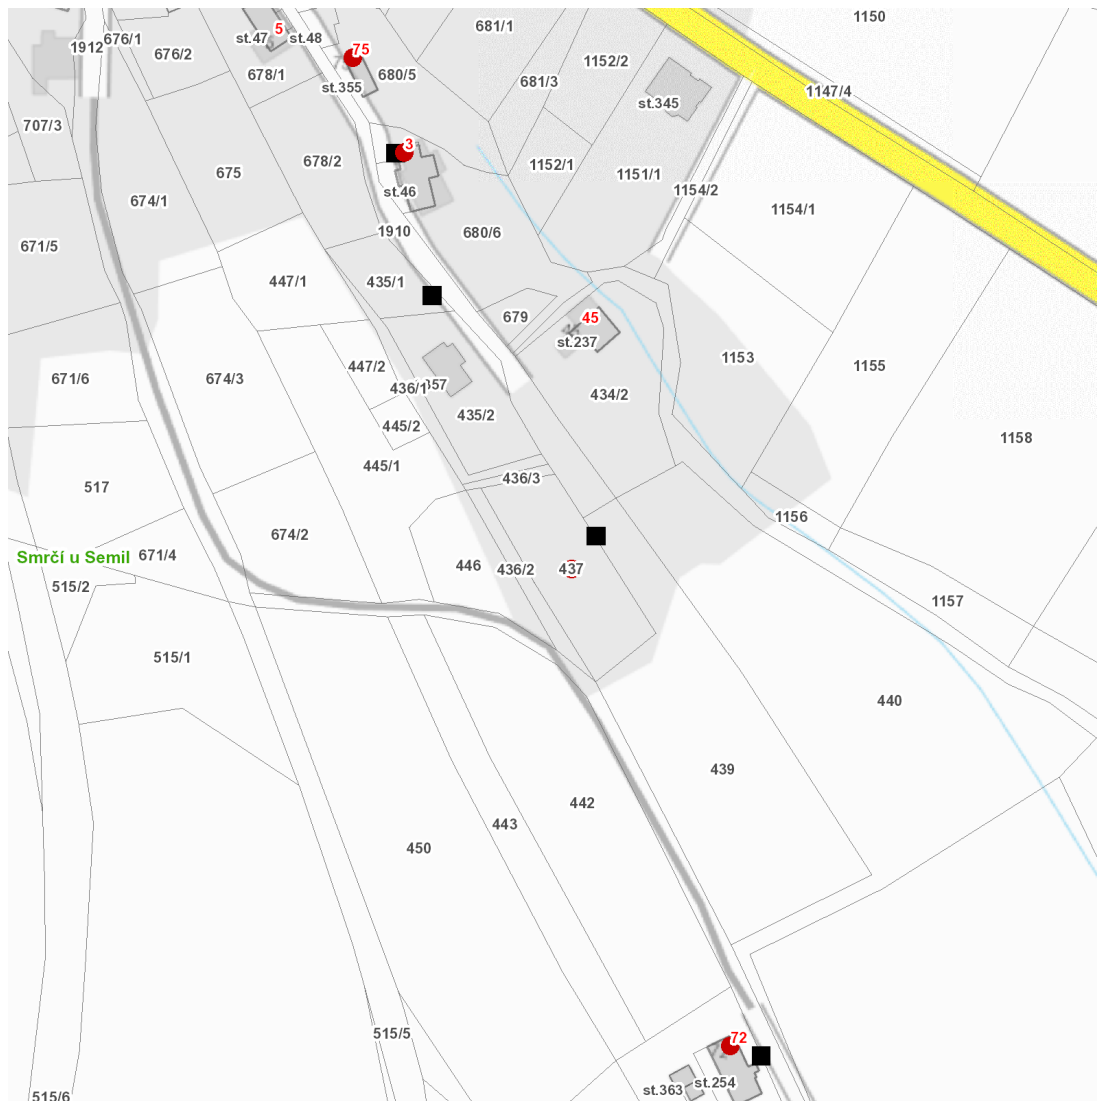

dne **7. 3. 2024** od **8:30** do **15:30** hodin

Plánovaná odstávka zahrnuje tyto lokality:**Záhoří (okres Semily)**část obce **Dlouhý**

č. p. 3, 72, 75

kat. území **Smrčí u Semil** (kód 790087): parcelní č. 437**UPOZORNĚNÍ**

dne 7. 3. 2024 od 8:30 do 15:30 hodin**Orientační mapový podklad odstávkou dotčených lokalit****VYSVĚTLIVKY**

- – adresy dotčené odstávkou elektřiny
- – místa připojení k elektrické síti dotčená odstávkou

INFORMACE ZASLÁNA

IDDS: 2vkbtd8 (OBEC ZÁHOŘÍ)