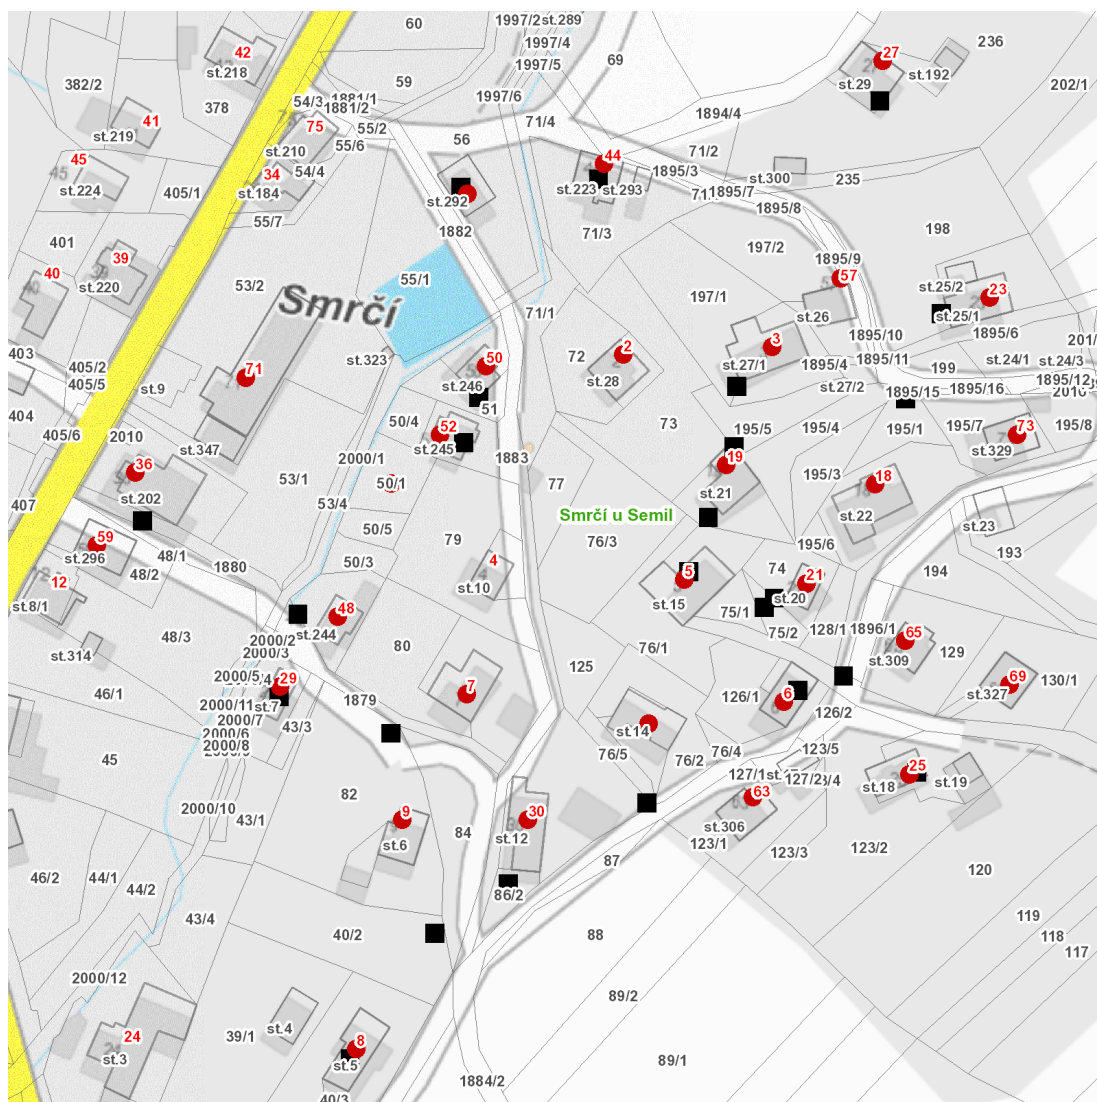

dne **3. 7. 2024** od **8:00** do **19:00** hodin

Plánovaná odstávka zahrnuje tyto lokality:**Záhoří (okres Semily)**část obce **Smrčí**

č. p. 2, 3, 5-9, 18, 19, 21, 23, 25, 27, 29, 30, 36, 44, 48, 50, 52, 57, 59, 63, 65, 69, 71, 73

kat. území **Smrčí u Semil** (kód **790087**): parcelní č. 14, 50/1, 292

UPOZORNĚNÍ

Dotčené zařízení distribuční soustavy je nutné i v době odstávky považovat za zařízení pod napětím, a proto vás žádáme o dodržení všech zásad bezpečnosti a provedení opatření potřebných k zamezení případných škod na zdraví a majetku. | Provozovatelé výroben elektřiny jsou povinni zajistit přerušení dodávky elektřiny z výroby do vypnutého úseku distribuční soustavy.

dne 3. 7. 2024 od 8:00 do 19:00 hodin**Orientační mapový podklad odstávkou dotčených lokalit****VYSVĚTLIVKY**

- – adresy dotčené odstávkou elektřiny
- – místa připojení k elektrické síti dotčená odstávkou

INFORMACE ZASLÁNA

IDDS: 2vkbtd8 (OBEC ZÁHOŘÍ)