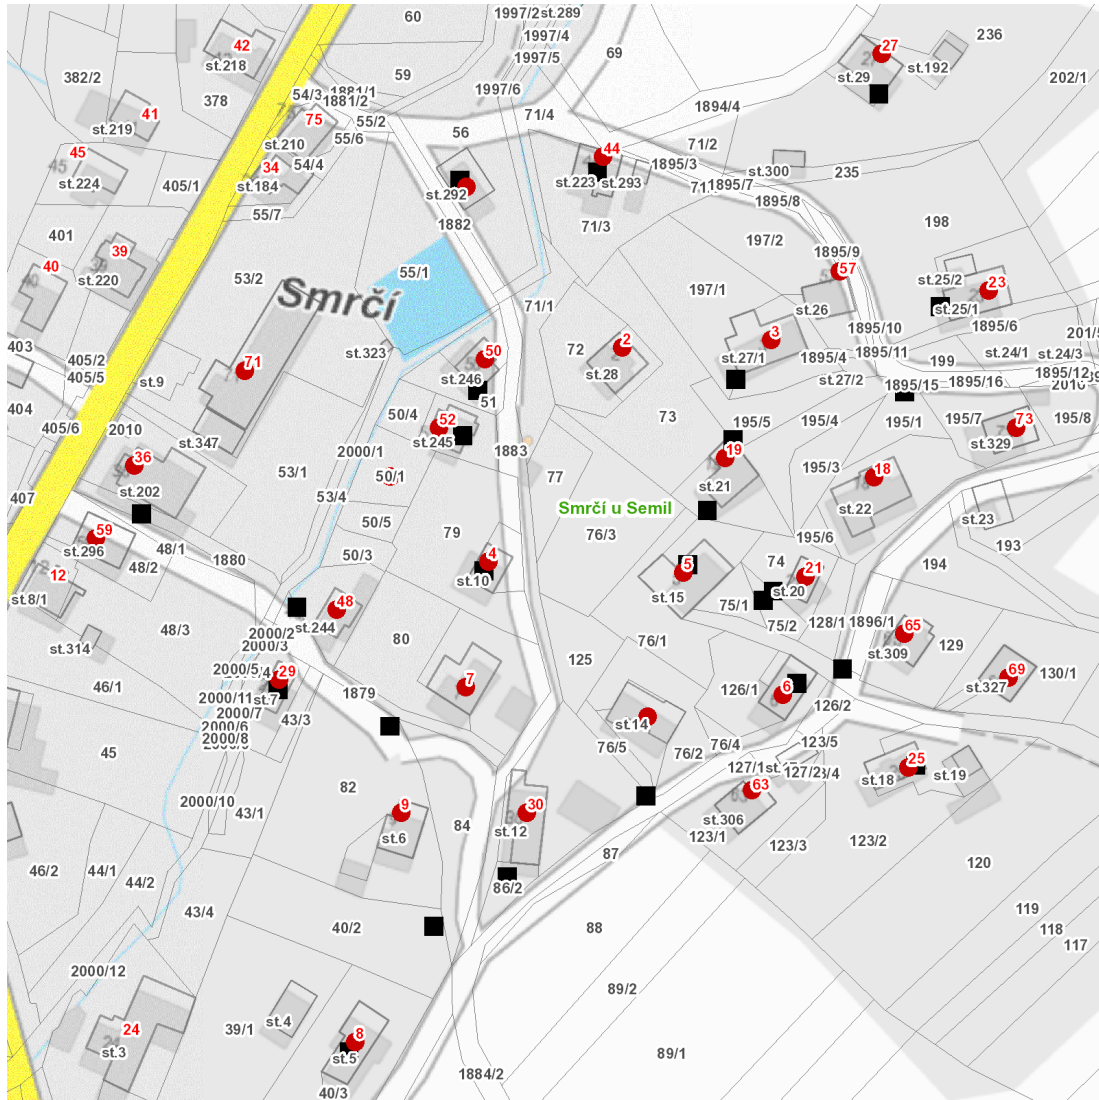

## Plánovaná odstávka zahrnuje tyto lokality:

### Záhoří (okres Semily)

část obce **Smrčí**

č. p. 2-9, 18, 19, 21, 23, 25, 27, 29, 30, 36, 44, 48, 50, 52, 57, 59, 63, 65, 69, 71, 73

kat. území **Smrčí u Semil** (kód **790087**): parcelní č. 14, 50/1, 292

## Orientační mapový podklad odstávkou dotčených lokalit

### VYSVĚTLIVKY

- – adresy dotčené odstávkou elektřiny
- – místa připojení k elektrické síti dotčená odstávkou