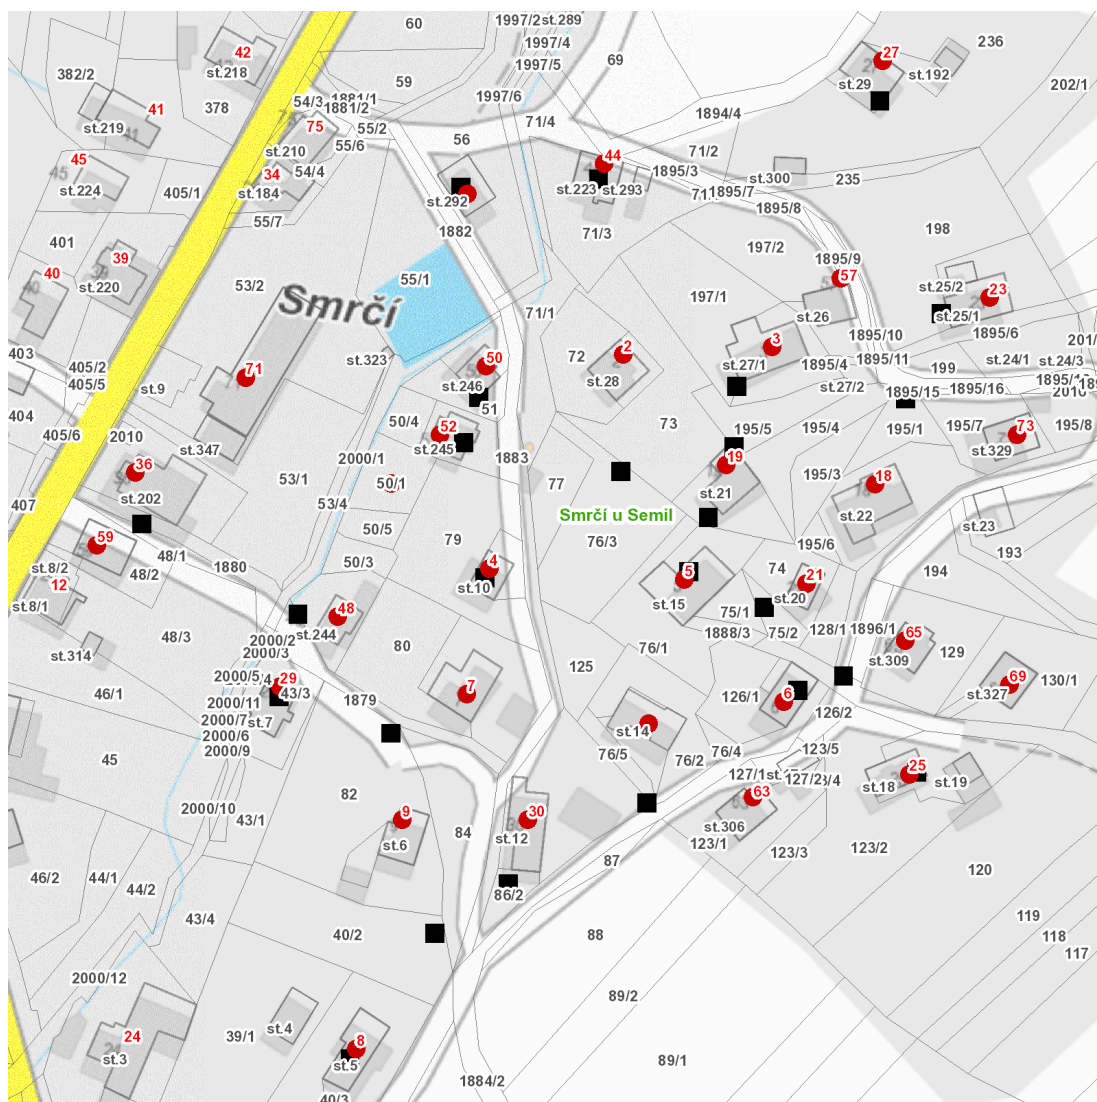

dne **21. 5. 2026** od **8:00** do **18:00** hodin

Plánovaná odstávka zahrnuje tyto lokality:**Záhoří (okres Semily)**část obce **Smrčí**

č. p. 2-9, 18, 19, 21, 23, 25, 27, 29, 30, 36, 44, 48, 50, 52, 57, 59, 63, 65, 69, 71, 73

kat. území **Smrčí u Semil** (kód **790087**): parcelní č. 14, 50/1, 292

UPOZORNĚNÍ

Dotčené zařízení distribuční soustavy je nutné i v době odstávky považovat za zařízení pod napětím, a proto vás žádáme o dodržení všech zásad bezpečnosti a provedení opatření potřebných k zamezení případných škod na zdraví a majetku. | Provozovatelé výroben elektřiny jsou povinni zajistit přerušení dodávky elektřiny z výroby do vypnutého úseku distribuční soustavy.

dne 21. 5. 2026 od 8:00 do 18:00 hodin**Orientační mapový podklad odstávkou dotčených lokalit****VYSVĚTLIVKY**

- – adresy dotčené odstávkou elektřiny
- – místa připojení k elektrické síti dotčená odstávkou

INFORMACE ZASLÁNA

IDDS: 2vkbtd8 (OBEC ZÁHOŘÍ)