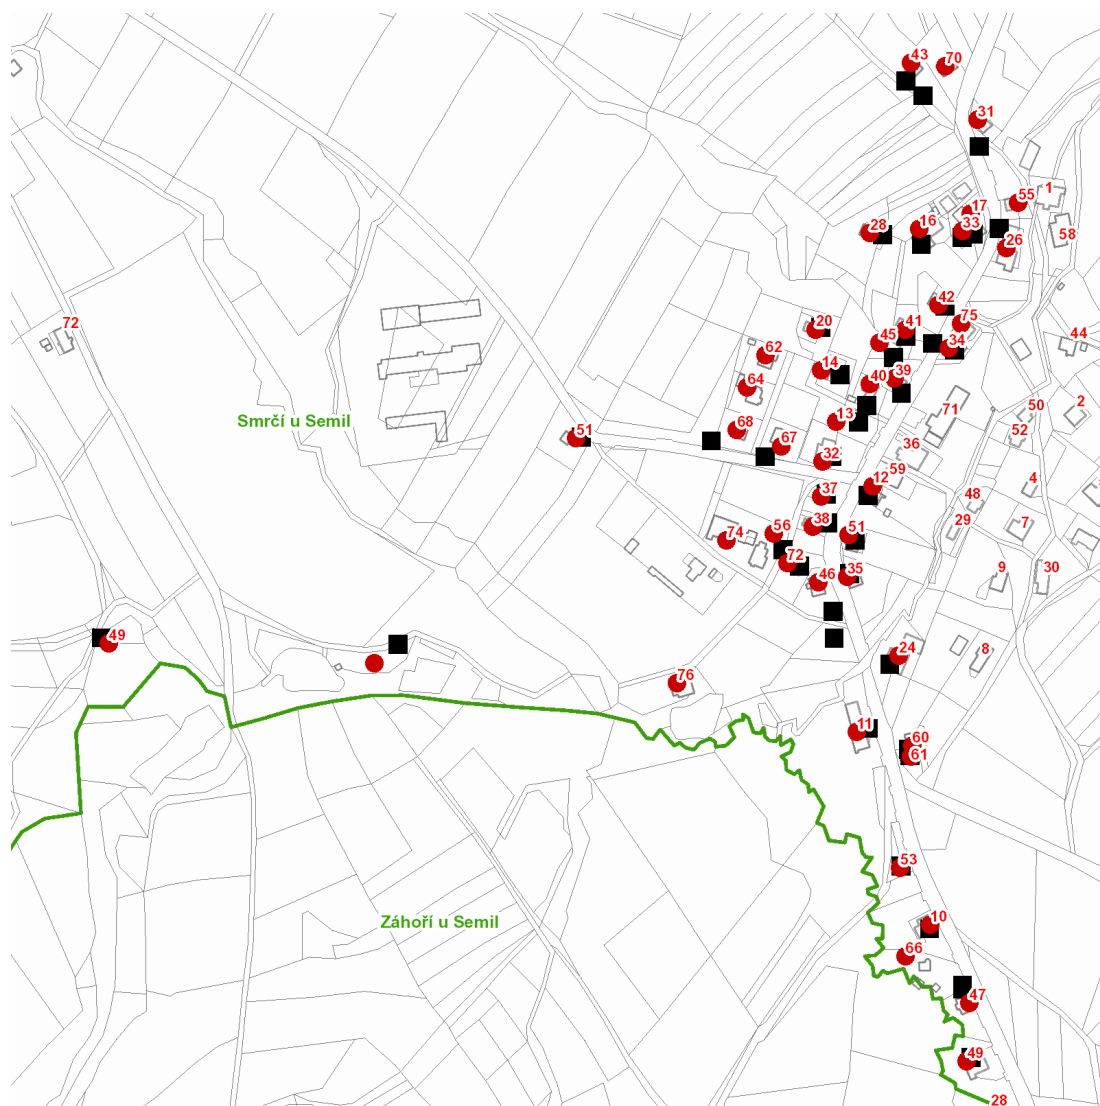

dne **11. 6. 2021** od **7:30** do **18:30** hodin

Plánovaná odstávka zahrnuje tyto lokality:**Záhoří (okres Semily)**část obce **Dlouhý**

č. p. 49, 51

část obce **Smrčí**č. p. 10-14, 16, 17, 20, 24, 26, 28, 31-35, 37-43, 45, 46, 47, 49, 51, 53, 55, 56, 60, 61, 62, 64, 66, 67, 68, 70,
72, 74, 75, 76kat. území **Smrčí u Semil** (kód **790087**): parcelní č. 424

NEJDE VÁM ELEKTŘINA...

TIP: Registrujte se zdarma na www.cezdistribuce.cz/sluzba a informace o odstávkách elektřiny budete dostávat e-mailem nebo SMS. U poruch zasíláme SMS s předpokládanou dobou obnovení dodávek. | Aktuální stav dodávek elektřiny na konkrétní adrese zjistíte snadno, rychle a bez registrace na portále **Bez Štávy** (www.bezstavy.cz).

dne 11. 6. 2021 od 7:30 do 18:30 hodin**Orientační mapový podklad odstávkou dotčených lokalit****VYSVĚTLIVKY**

- – adresy dotčené odstávkou elektřiny
- – místa připojení k elektrické síti dotčená odstávkou

INFORMACE ZASLÁNA

IDDS: 2vkbtd8 (OBEC ZÁHOŘÍ)