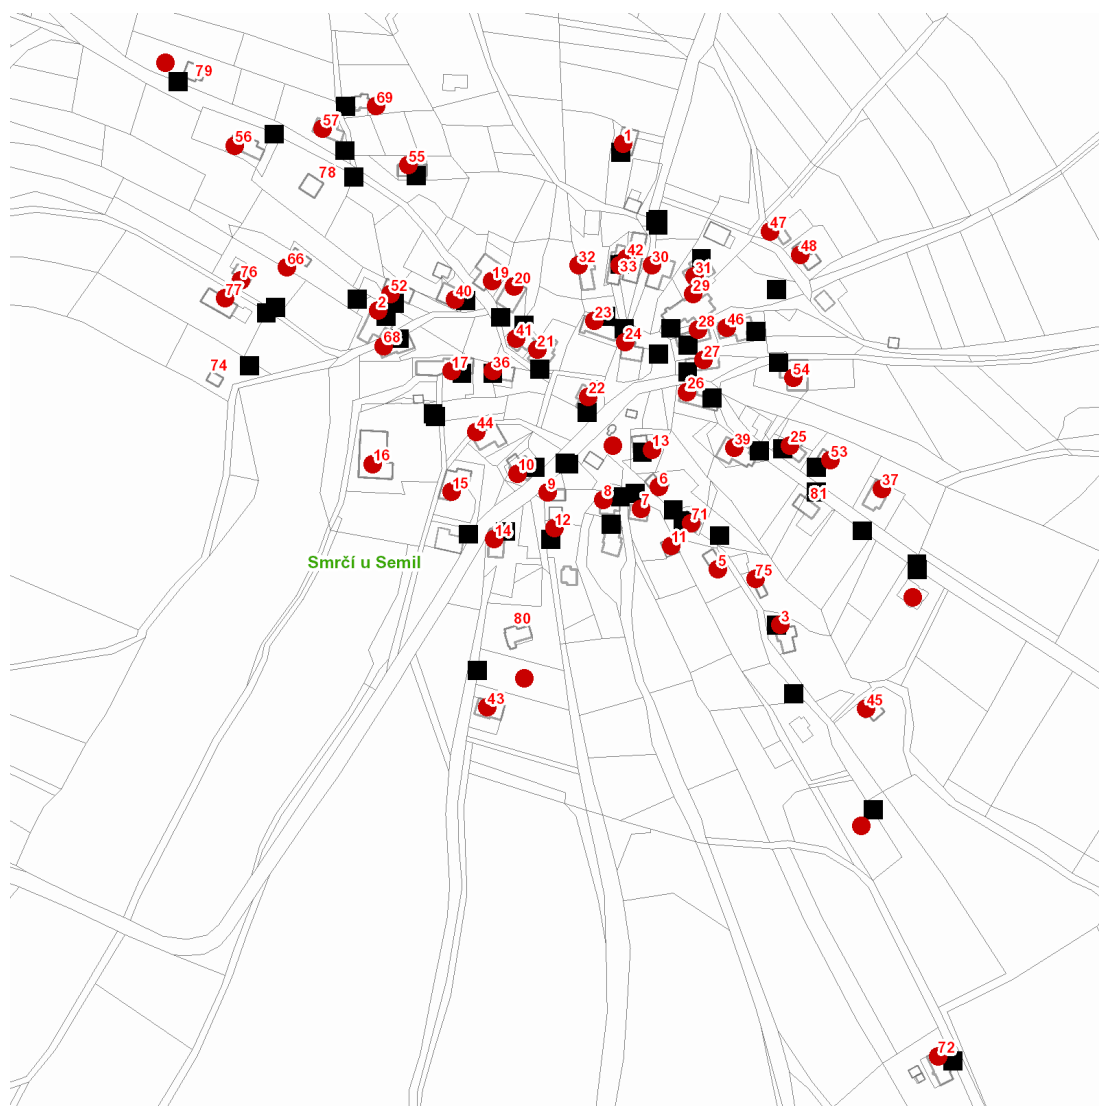

dne **13. 7. 2021** od **7:30** do **16:00** hodin

Plánovaná odstávka zahrnuje tyto lokality:**Záhoří (okres Semily)**část obce **Dlouhý**

č. p. 1, 2, 3, 5-17, 20-33, 36, 37, 39-48, 52-57, 66, 68, 69, 71, 72, 75, 76, 77

č. ev. 19

kat. území **Smrčí u Semil** (kód **790087**): parcelní č. 345, 437, 670/2, 970, 1937/2

UPOZORNĚNÍ

Dotčené zařízení distribuční soustavy je nutné i v době odstávky považovat za zařízení pod napětím, a proto vás žádáme o dodržení všech zásad bezpečnosti a provedení opatření potřebných k zamezení případných škod na zdraví a majetku. | Provozovatelé výroben elektřiny jsou povinni zajistit přerušeni dodávky elektřiny z výroby do vypnutého úseku distribuční soustavy.

dne 13. 7. 2021 od 7:30 do 16:00 hodin**Orientační mapový podklad odstávkou dotčených lokalit****VYSVĚTLIVKY**

- – adresy dotčené odstávkou elektřiny
- – místa připojení k elektrické síti dotčená odstávkou

INFORMACE ZASLÁNA

IDDS: 2vkbtd8 (OBEC ZÁHOŘÍ)