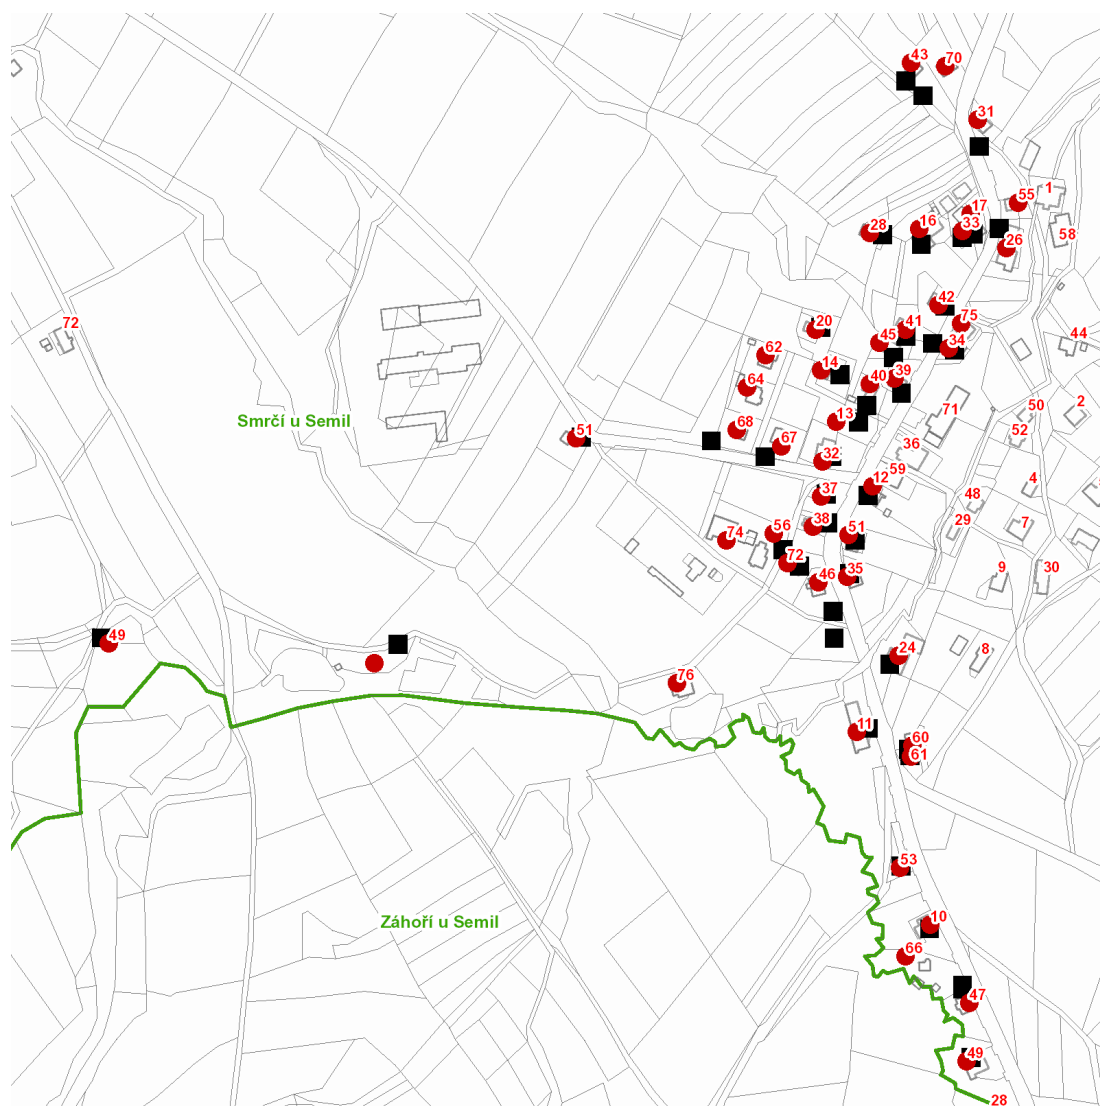

dne **19. 7. 2021** od **9:00** do **19:00** hodin

Plánovaná odstávka zahrnuje tyto lokality:**Záhoří (okres Semily)**část obce **Dlouhý**

č. p. 49, 51

část obce **Smrčí**č. p. 10-14, 16, 17, 20, 24, 26, 28, 31-35, 37-43, 45, 46, 47, 49, 51, 53, 55, 56, 60, 61, 62, 64, 66, 67, 68, 70,
72, 74, 75, 76kat. území **Smrčí u Semil** (kód **790087**): parcelní č. 424

NEJDE VÁM ELEKTŘINA...

TIP: Registrujte se zdarma na www.cezdistribuce.cz/sluzba a informace o odstávkách elektřiny budete dostávat e-mailem nebo SMS. U poruch zasíláme SMS s předpokládanou dobou obnovení dodávek. | Aktuální stav dodávek elektřiny na konkrétní adrese zjistíte snadno, rychle a bez registrace na portále **Bez Štávy** (www.bezstavy.cz).

dne **19. 7. 2021** od **9:00** do **19:00** hodin**Orientační mapový podklad odstávkou dotčených lokalit****VYSVĚTLIVKY**

- – adresy dotčené odstávkou elektřiny
- – místa připojení k elektrické síti dotčená odstávkou

INFORMACE ZASLÁNA

IDDS: 2vkbtd8 (OBEC ZÁHOŘÍ)