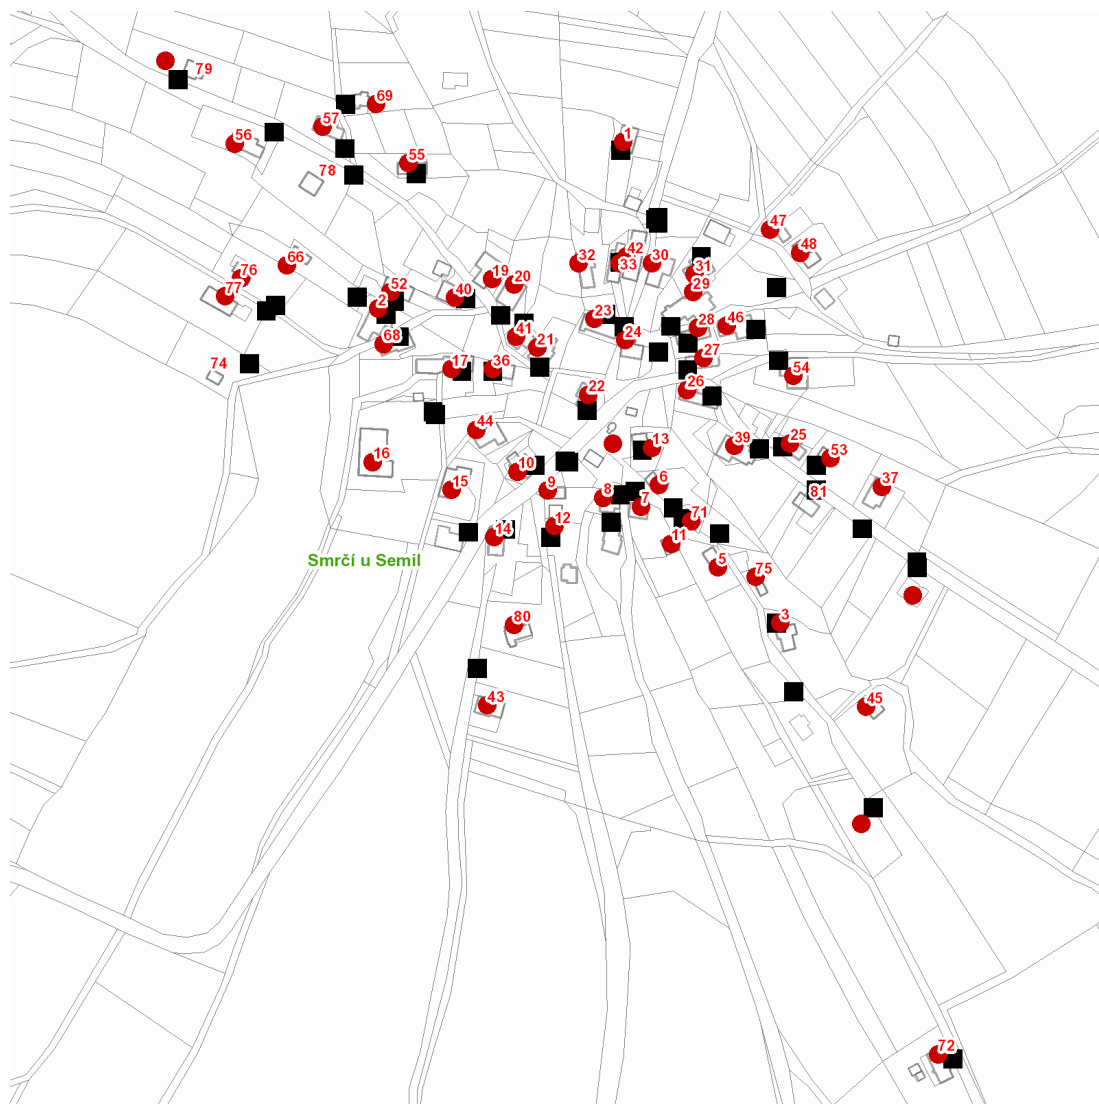

dne **20. 8. 2021** od **7:30** do **17:30** hodin

Plánovaná odstávka zahrnuje tyto lokality:**Záhoří (okres Semily)**část obce **Dlouhý**

č. p. 1, 2, 3, 5-17, 20-33, 36, 37, 39-48, 52-57, 66, 68, 69, 71, 72, 75, 76, 77, 80

č. ev. 19

kat. území **Smrčí u Semil** (kód **790087**): parcelní č. 345, 437, 970, 1937/2

UPOZORNĚNÍ

Dotčené zařízení distribuční soustavy je nutné i v době odstávky považovat za zařízení pod napětím, a proto vás žádáme o dodržení všech zásad bezpečnosti a provedení opatření potřebných k zamezení případných škod na zdraví a majetku. | Provozovatelé výroben elektřiny jsou povinni zajistit přerušení dodávky elektřiny z výroby do vypnutého úseku distribuční soustavy.

dne 20. 8. 2021 od 7:30 do 17:30 hodin

Orientační mapový podklad odstávkou dotčených lokalit

VYSVĚTLIVKY

- – adresy dotčené odstávkou elektřiny
- – místa připojení k elektrické síti dotčená odstávkou

INFORMACE ZASLÁNA

IDDS: 2vkbtd8 (OBEC ZÁHOŘÍ)