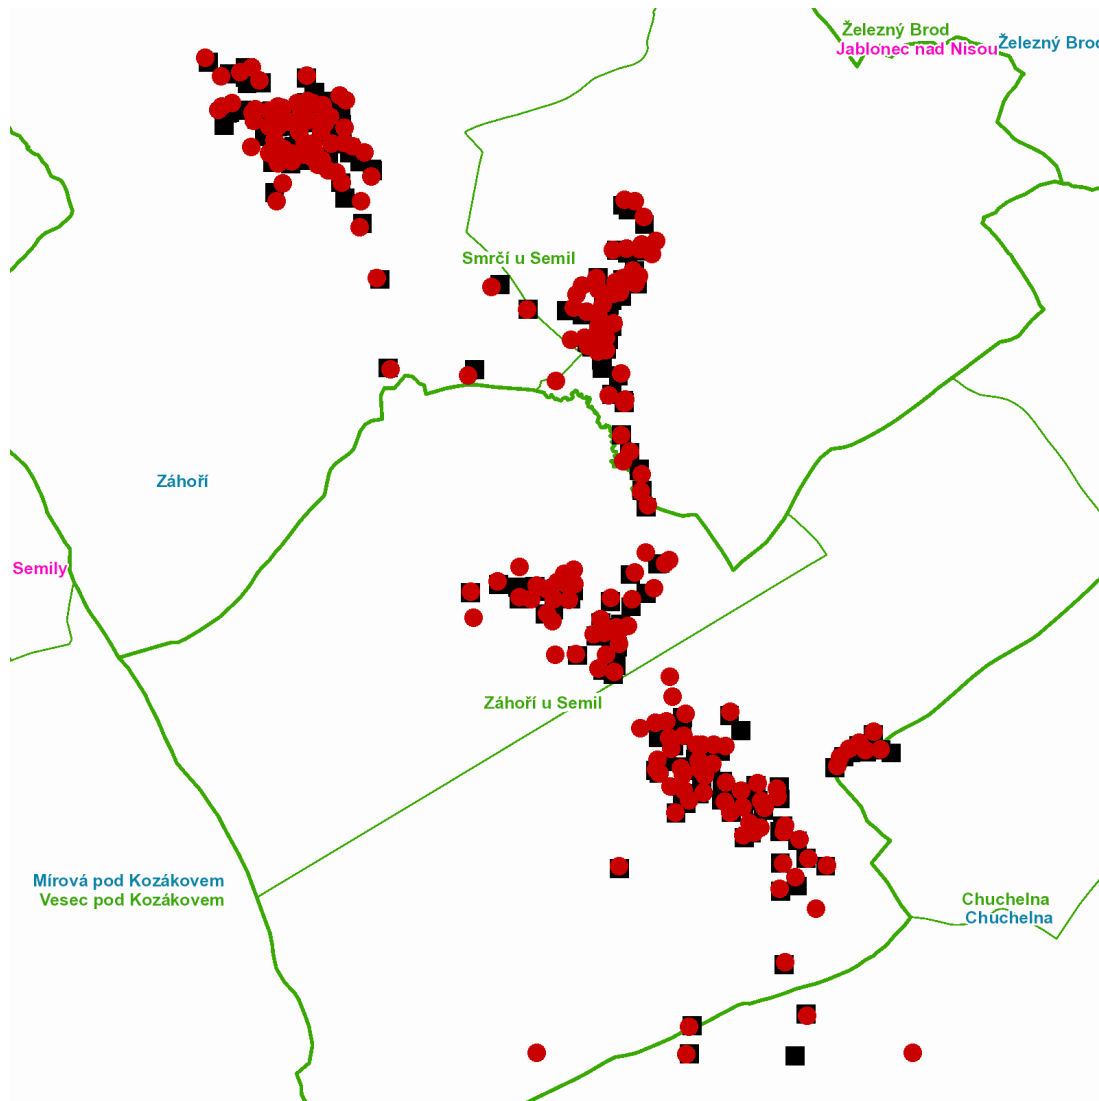

dne **18. 10. 2021** od **9:30** do **19:00** hodin

Plánovaná odstávka zahrnuje tyto lokality:**Chuchelna (okres Semily)**

č. p. 96, 115, 164, 206

Záhoří (okres Semily)

část obce **Dlouhý**

č. p. 1, 2, 3, 5-17, 20-33, 36, 37, 39-49, 51-57, 66, 68, 69, 71, 72, 75, 76, 77, 80

č. ev. 19

část obce **Pipice**

č. p. 1-7, 9-21, 23-38

část obce **Smrčí**

č. p. 10-14, 16, 17, 20, 24, 26, 28, 31-35, 37-43, 45, 46, 47, 49, 51, 53, 55, 56, 60, 61, 62, 64, 66, 67, 68, 70, 72, 74, 75, 76

část obce **Záhoří**

č. p. 1-5, 8-25, 27, 28, 29, 30, 33, 34, 35, 36, 38-55, 57, 58, 59, 61, 62, 64

kat. území **Záhoří u Semil** (kód **790095**): parcelní č. 144, 205, 260/4, 288/2, 371, 588, 675/7

kat. území **Smrčí u Semil** (kód **790087**): parcelní č. 278/1, 345, 424, 437, 970, 1937/2

dne **18. 10. 2021** od **9:30** do **19:00** hodin**Orientační mapový podklad odstávkou dotčených lokalit****VYSVĚTLIVKY**

- – adresy dotčené odstávkou elektřiny
- – místa připojení k elektrické síti dotčená odstávkou