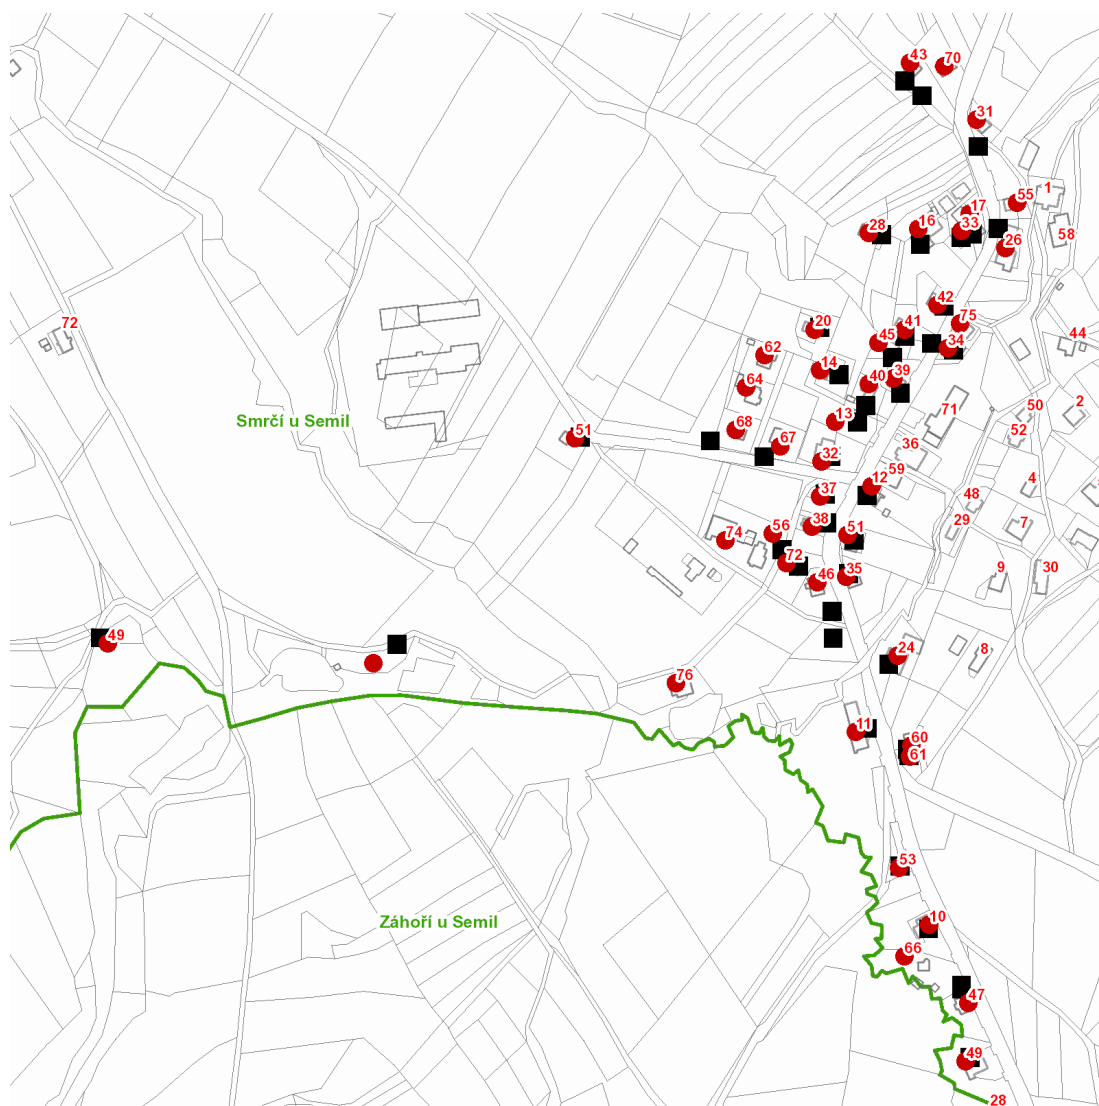

dne **27. 10. 2021** od **9:00** do **18:00** hodin

---

**Plánovaná odstávka zahrnuje tyto lokality:****Záhoří (okres Semily)**část obce **Dlouhý**

č. p. 49, 51

část obce **Smrčí**č. p. 10-14, 16, 17, 20, 24, 26, 28, 31-35, 37-43, 45, 46, 47, 49, 51, 53, 55, 56, 60, 61, 62, 64, 66, 67, 68, 70,  
72, 74, 75, 76kat. území **Smrčí u Semil** (kód **790087**): parcelní č. 424

dne **27. 10. 2021** od **9:00** do **18:00** hodin**Orientační mapový podklad odstávkou dotčených lokalit****VYSVĚTLIVKY**

- – adresy dotčené odstávkou elektřiny
- – místa připojení k elektrické síti dotčená odstávkou

**INFORMACE ZASLÁNA**

IDDS: 2vkbtd8 (OBEC ZÁHOŘÍ)