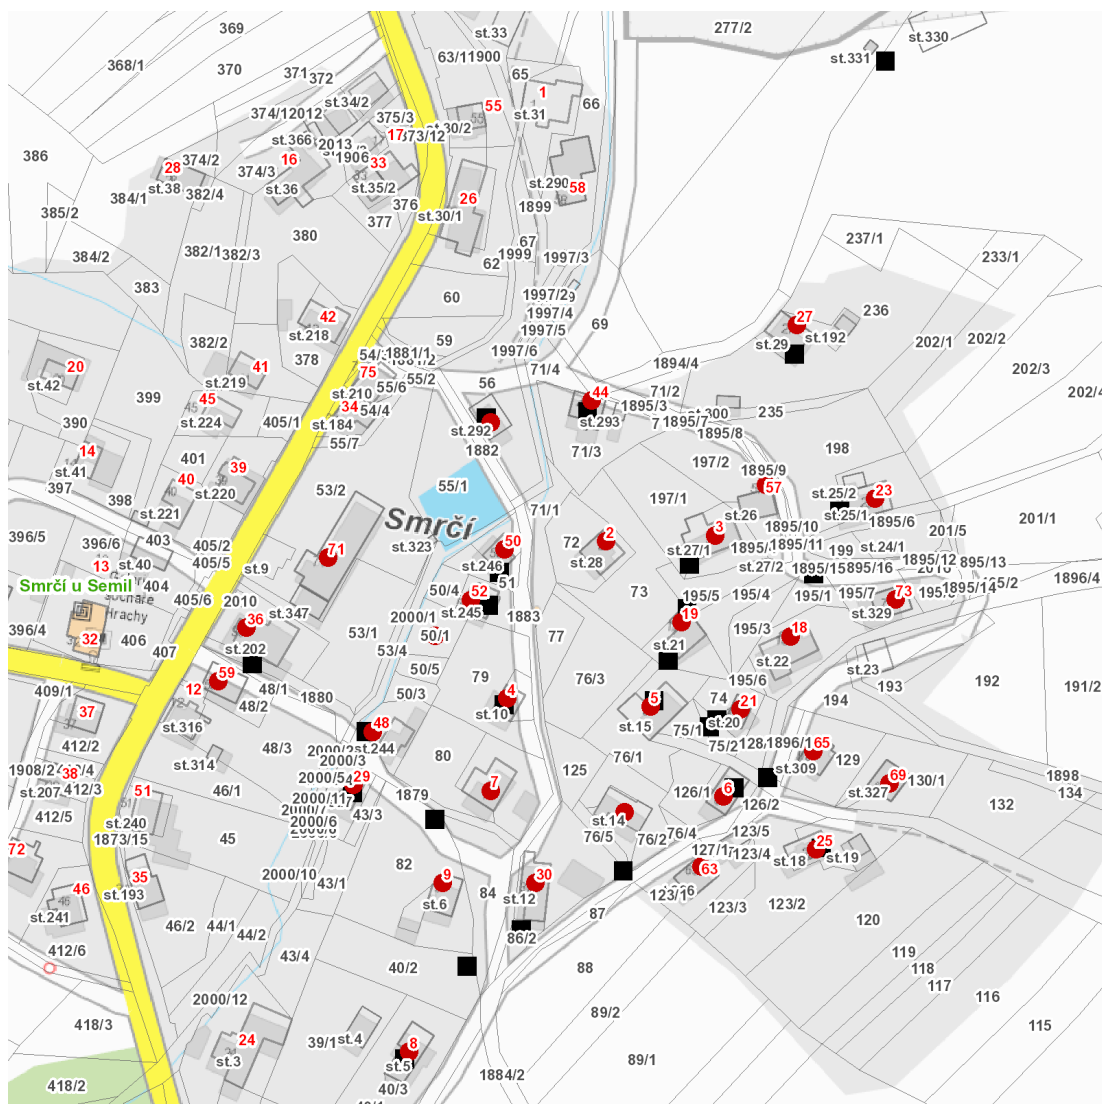

dne **19. 8. 2022** od **7:30** do **12:00** hodin

---

**Plánovaná odstávka zahrnuje tyto lokality:****Záhoří (okres Semily)**část obce **Smrčí**

č. p. 2-9, 18, 19, 21, 23, 25, 27, 29, 30, 36, 44, 48, 50, 52, 57, 59, 63, 65, 69, 71, 73

### Orientační mapový podklad odstávkou dotčených lokalit

#### VYSVĚTLIVKY

- – adresy dotčené odstávkou elektřiny
- – místa připojení k elektrické síti dotčená odstávkou

#### INFORMACE ZASLÁNA

IDDS: 2vkbtd8 (OBEC ZÁHOŘÍ)